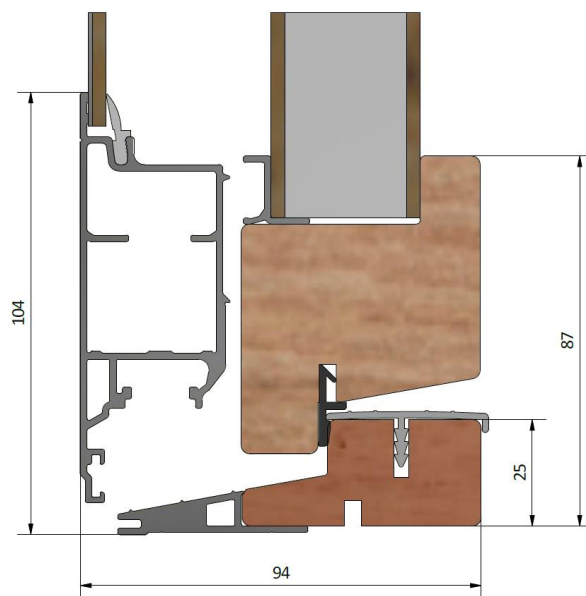

Stil LUD951

utåtgående fönsterdörr 2+1-glas

PRODUKTFAKTA

Med fyllning

Helglasad

Med post

| | |
|------------------------------|---|
| Karmdjup (mm) | 95 |
| Ljudreduktion (dB) | 38 - 42 |
| U-värde (W/m ² K) | 1,0 - 1,2 |
| Ytbehandling / kulör | Valfri |
| Dräneringshål | Dolda (vid tröskeln) |
| Öppning | Utåt |
| Gångjärn | Av aluminium och kan justeras individuellt både i höjd- och i sidled utan att dörrbladet hängs av |